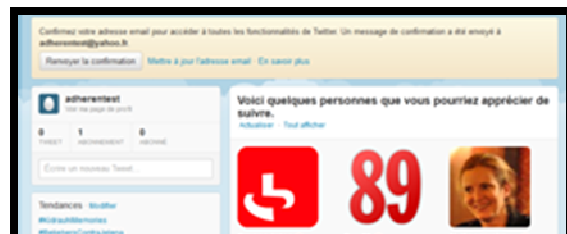

Le site Twitter vous propose une fiche qui reprend toutes les informations : Attention ! La rubrique « **Nom complet** » sera le nom qui sera visible par tous les utilisateurs Twitter (vous pouvez mettre un nom d'usage imaginaire). Après avoir vérifié l'ensemble des informations, cliquez sur « **créer un compte** ».

5) Confirmation de votre compte Twitter

Le site Twitter vous indique qu'il a envoyé sur votre boîte mail personnelle (adresse que vous allez saisir pour vous enregistrer) un mail permettant de confirmer votre compte. Vous devez donc vous rendre sur votre boîte mail.