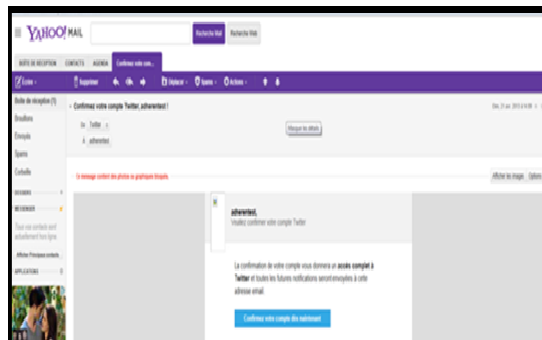

Vous êtes censés avoir reçu un message de Twitter. Ouvrez le mail et cliquez sur « **confirmer votre compte dès maintenant** » ; vous serez alors directement reconduits vers votre compte Twitter.